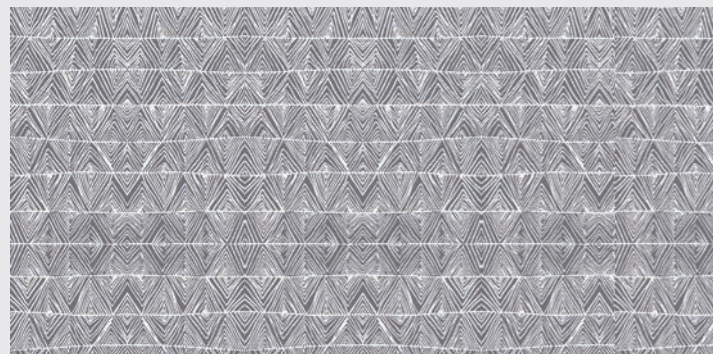

 NOIR SAUVAGE

cm 30 x 60 thk. 1,5

cm 40 x 60 thk. 1,5

cm 40 x 100 thk. 1,5

ACQUA SLAB

 BEIGE
cm 200 x 100 thk. 1,5

 GREIGE
cm 200 x 100 thk. 1,5

PATTERNS SUGGESTION