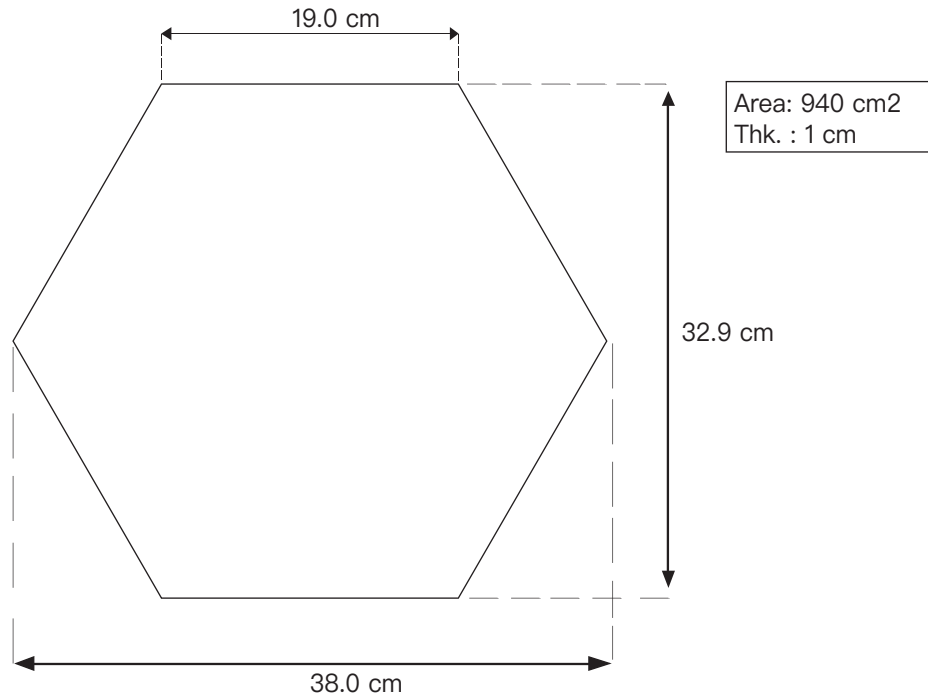

ESAGONO

PATTERN 1