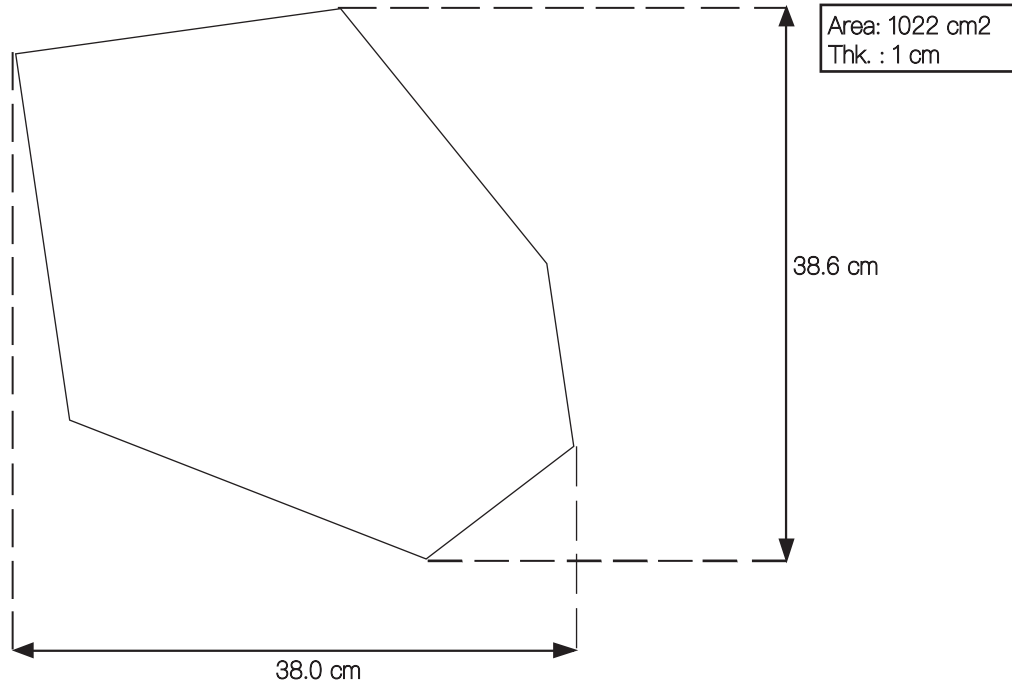

Poligono 6

TEXTURES					
	TRACCE	TESSUTO	TERRA	SACCO	NO TEXTURE
MATERIALS	GREIGE	GREIGE	GREIGE	GREIGE	GREIGE
	BEIGE	—	BEIGE	BEIGE	BEIGE